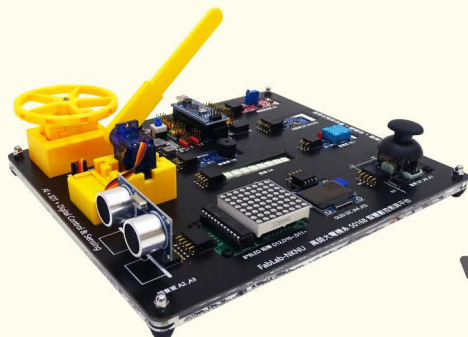

運算思維 × 數位程控

AI x PBL-STEM+C 課程發展公版教具

物聯網 × 大數據雲

CT

5016B 智慧數控教學平台

應用架構圖

中控端

電腦&KNUBLOCK

STEM

搖桿

九軸感測器

光照度感測器

水位感測器

RFID 感測模組

紅外線感測器

超音波感測器