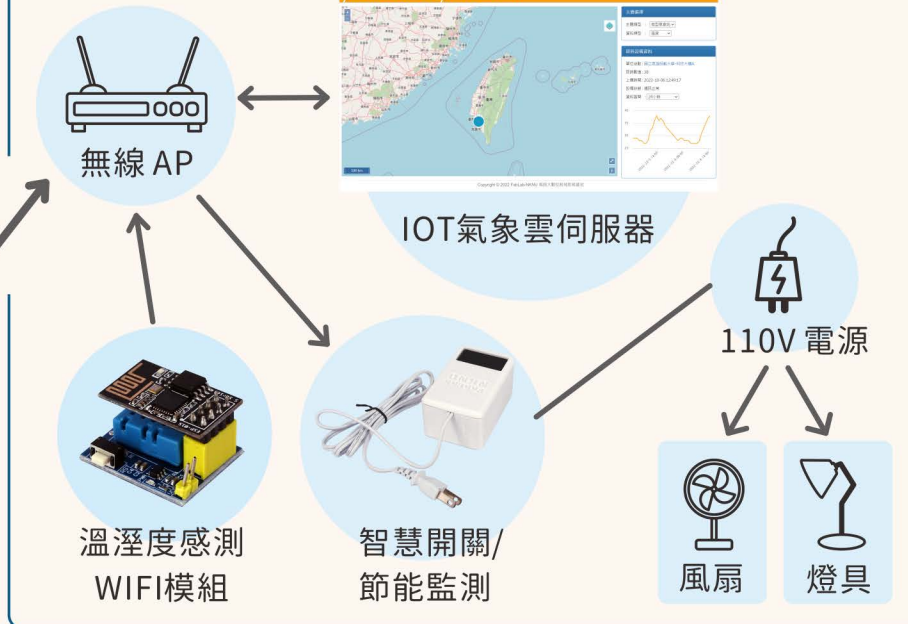

運算思維 × 數位程控

AI x PBL-STEM+C 課程發展公版教具

物聯網 × 大數據雲

CT

5016B 智慧數控教學平台

應用架構圖

中控端

電腦&KNUBLOCK

STEM

搖桿

九軸感測器

光照度感測器

水位感測器

RFID 感測模組

紅外線感測器

超音波感測器