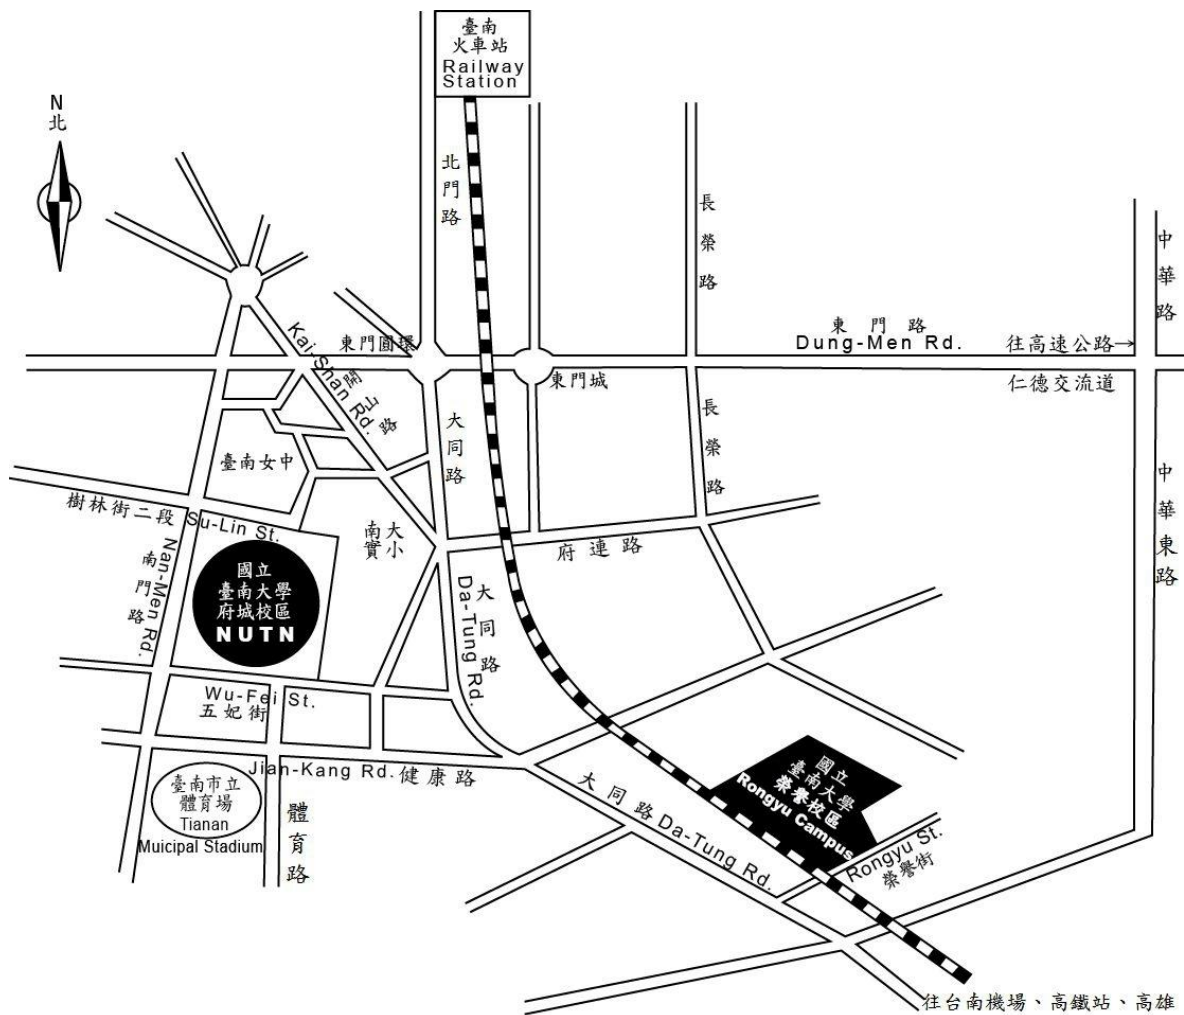

## 國立臺南大學交通位置圖

### 如何到榮譽校區：

#### 1、如果您是在臺南火車站，您的選擇有三項：

- A、搭計程車：車程約 12 分鐘，車資約 150 元。
- B、搭台南市公車：搭乘 5 路公車，大林站下車，再循大同路—榮譽街至榮譽校區。
- C、徒步：可循火車站（前站左轉）—（直行）北門路—東門圓環—（直行）大同路（步程約 50 分鐘）。

#### 3、如果您是自行開車，您可選擇：

由仁德交流道下高速公路（往臺南市區）—循東門路—（左轉接）林森路一段—接健康路—（左轉接）大同路—至大林派出所（左轉接）榮譽街—經平交道即至榮譽校區，車程約 20 分鐘。